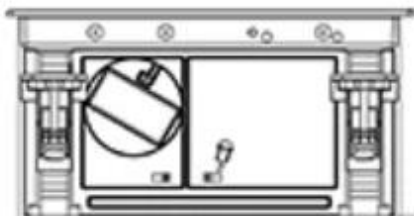

Розеточный блок содержит в комплектации:

1. Силовая розетка - 3 шт
2. USB Type A - 1шт
3. USB Type C - 1шт
4. Кабель 2м - 1шт

Вид спереди (крышка закрыта)

Вид сбоку
(крышка закрыта)

Установка розеточного блока:

На выбранной поверхности вырежьте отверстие размером 233x93мм. Снимите крепежи с розеточного блока и поместите его в отверстие. Поочередно установите крепежи на место и закрутите на них винты до упора.