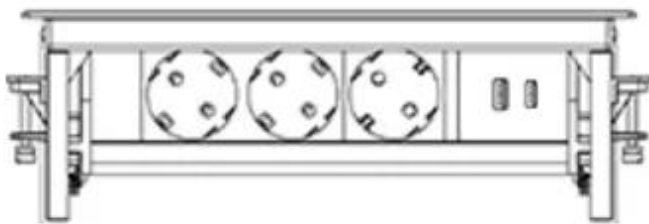

Товар: Розеточный блок

Торговая марка: FABRIKA MVK

Серия: 47

Артикул: G4703-2AC

Изготовитель: CIXI MINGYE COMMUNICATION AND ELECTRONIC CO., LTD.

Страна происхождения: Китай

Розеточный блок - устройство для подключения нескольких электрических приборов (бытовой и компьютерной техники) к одной сети электропитания. Может использоваться в жилых и нежилых помещениях. Устанавливается преимущественно в столешницы офисной мебели (рабочие и конференц-столы), кухни, школьных парт и т.д. Также могут быть установлены в диваны, кресла, тумбочки и другие поверхности.

Розеточный блок выполнен из комбинированного пластика, который обладает высокими термостойкими характеристиками и ударопрочностью.

Цветовое решение: черный

Розеточные блоки сертифицированы и соответствуют:

Розеточный блок содержит в комплектации:

1. Силовая розетка - 3 шт
2. USB Type A - 1шт
3. USB Type C - 1шт
4. Кабель 2м - 1шт

Вид спереди (крышка закрыта)

Вид сбоку
(крышка закрыта)

Установка розеточного блока: